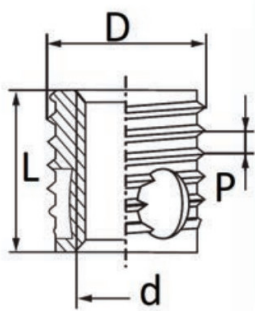

BUSSOLE AUTOFILETTANTI TIPO F318-FC - FORI CIECHI
SELF-TAPPING THREADED INSERTS F318-FC TYPE - BLIND HOLES
DOUILLES AUTOTARAUEUSES TYPE F318-FC - TROUS BORGNES
SELBSTSCHNEIDENDE GEWINDEBUCHSEN TYP F318-FC - SACKLÖCHER
INSERTOS ROSCADOS AUTOTALADRANTES TIPO F318-FC - TROQUELES CERRADOS

| d | D | P* | ∅ foro metalli | ∅ foro plastiche dure | X | L |
|-----------------|-----------------|-----|----------------|-----------------------|---|---|
| Filetto interno | Filetto esterno | | | | | |
| M4 x 0,7 | 6,5 | 0,8 | 6,1-6,2 | 6,1-6,2 | 8 | 6 |