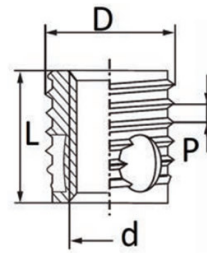

BUSSOLE AUTOFILETTANTI TIPO F318-FC - FORI CIECHI
SELF-TAPPING THREADED INSERTS F318-FC TYPE - BLIND HOLES
DOUILLES AUTOTARAUEUSES TYPE F318-FC - TROUS BORGNES
SELBSTSCHNEIDENDE GEWINDEBUCHSEN TYP F318-FC - SACKLÖCHER
INSERTOS ROSCADOS AUTOTALADRANTES TIPO F318-FC - TROQUELES CERRADOS

| d | D | P* | ∅ foro metalli | ∅ foro plastiche dure | X | L |
|-----------------|-----------------|-----|----------------|-----------------------|---|---|
| Filetto interno | Filetto esterno | | | | | |
| M4 x 0,7 | 6,5 | 0,8 | 6,1-6,2 | 6,1-6,2 | 8 | 6 |