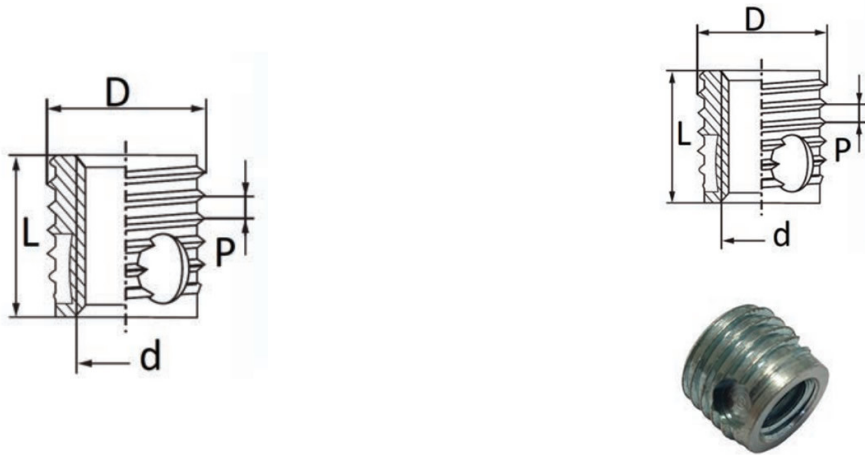

BUSSOLE AUTOFILETTANTI TIPO F318-FC - FORI CIECHI
SELF-TAPPING THREADED INSERTS F318-FC TYPE - BLIND HOLES
DOUILLES AUTOTARAUEUSES TYPE F318-FC - TROUS BORGNES
SELBSTSCHNEIDENDE GEWINDEBUCHSEN TYP F318-FC - SACKLÖCHER
INSERTOS ROSCADOS AUTOTALADRANTES TIPO F318-FC - TROQUELES CERRADOS

d	D	P*	∅ hole metals	∅ hole hard plastic	X	L
Internal thread	External thread					
M4 x 0,7	6,5	0,8	6,1-6,2	6,1-6,2	8	6

MATERIALE / MATERIAL: Acciaio inox / Stainless Steel

Disegno di proprietà della Fixi S.r.l. - Non può essere copiato, riprodotto o comunicato a terze persone senza autorizzazione.
 Drawing owned by Fixi S.r.l.- It cannot be copied, reproduced or communicated to third parties without permission.