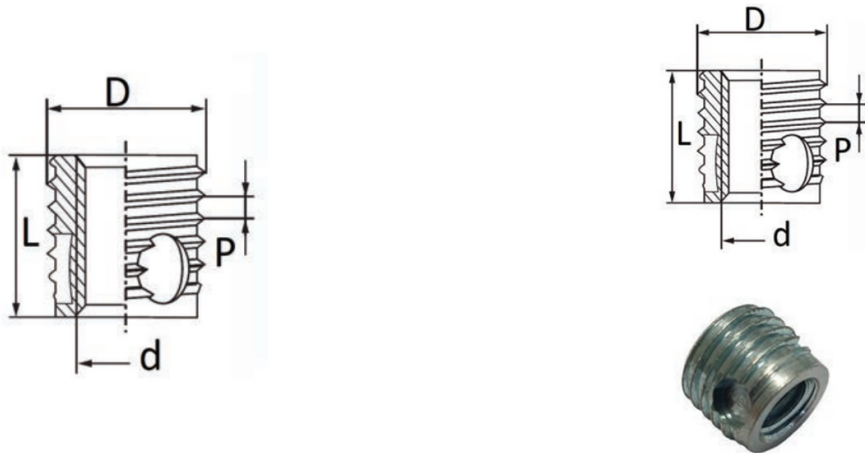

BUSSOLE AUTOFILETTANTI TIPO F318-FC - FORI CIECHI
SELF-TAPPING THREADED INSERTS F318-FC TYPE - BLIND HOLES
DOUILLES AUTOTARAUEUSES TYPE F318-FC - TROUS BORGNES
SELBSTSCHNEIDENDE GEWINDEBUCHSEN TYP F318-FC - SACKLÖCHER
INSERTOS ROSCADOS AUTOTALADRANTES TIPO F318-FC - TROQUELES CERRADOS

d	D	P*	∅ foro metalli	∅ foro plastiche dure	X	L
Filetto interno	Filetto esterno					
M4 x 0,7	6,5	0,8	6,1-6,2	6,1-6,2	10	8

MATERIALE / MATERIAL: Acciaio inox / Stainless Steel

Disegno di proprietà della Fixi S.r.l. - Non può essere copiato, riprodotto o comunicato a terze persone senza autorizzazione.
 Drawing owned by Fixi S.r.l.- It cannot be copied, reproduced or communicated to third parties without permission.