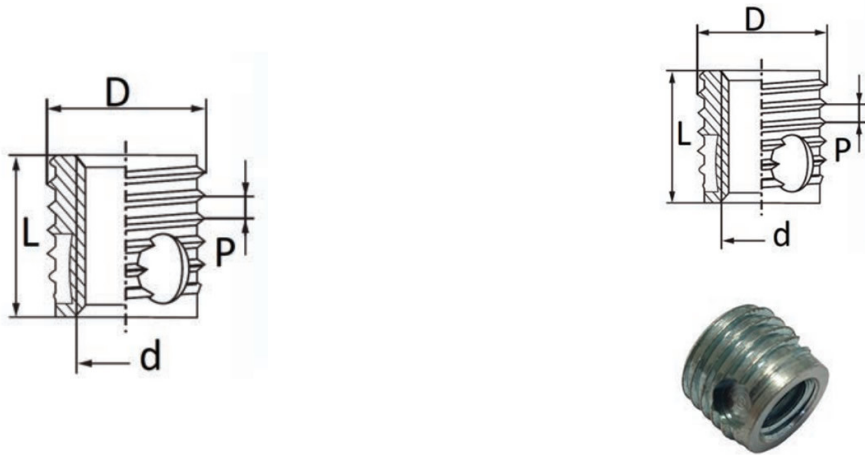

BUSSOLE AUTOFILETTANTI TIPO F318-FC - FORI CIECHI
SELF-TAPPING THREADED INSERTS F318-FC TYPE - BLIND HOLES
DOUILLES AUTOTARAUDEUSES TYPE F318-FC - TROUS BORGNES
SELBSTSCHNEIDENDE GEWINDEBUCHSEN TYP F318-FC - SACKLÖCHER
INSERTOS ROSCADOS AUTOTALADRANTES TIPO F318-FC - TROQUELES CERRADOS

d	D	P*	∅ hole metals	∅ hole hard plastic	X	L
Internal thread	External thread					
M4 x 0,7	6,5	0,8	6,1-6,2	6,1-6,2	10	8

MATERIALE / MATERIAL: Acciaio inox / Stainless Steel

Disegno di proprietà della Fixi S.r.l. - Non può essere copiato, riprodotto o comunicato a terze persone senza autorizzazione.
 Drawing owned by Fixi S.r.l.- It cannot be copied, reproduced or communicated to third parties without permission.