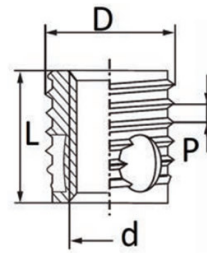

**BUSSOLE AUTOFILETTANTI TIPO F318-FC - FORI CIECHI**  
**SELF-TAPPING THREADED INSERTS F318-FC TYPE - BLIND HOLES**  
**DOUILLES AUTOTARAUDEUSES TYPE F318-FC - TROUS BORGNES**  
**SELBSTSCHNEIDENDE GEWINDEBUCHSEN TYP F318-FC - SACKLÖCHER**  
**INSERTOS ROSCADOS AUTOTALADRANTES TIPO F318-FC - TROQUELES CERRADOS**

d	D	P*	∅ foro metalli	∅ foro plastiche dure	X	L
Filetto interno	Filetto esterno					
M5 x 0,8	8	1	7,6-7,7	7,6-7,7	9	7

**MATERIALE / MATERIAL:** Acciaio inox / Stainless Steel

Disegno di proprietà della Fixi S.r.l. - Non può essere copiato, riprodotto o comunicato a terze persone senza autorizzazione.  
 Drawing owned by Fixi S.r.l.- It cannot be copied, reproduced or communicated to third parties without permission.