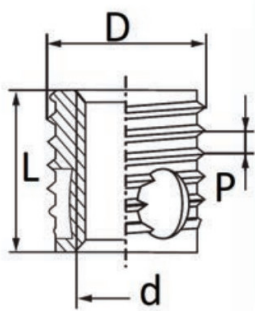

**BUSSOLE AUTOFILETTANTI TIPO F318-FC - FORI CIECHI**  
**SELF-TAPPING THREADED INSERTS F318-FC TYPE - BLIND HOLES**  
**DOUILLES AUTOTARAUDEUSES TYPE F318-FC - TROUS BORGNES**  
**SELBSTSCHNEIDENDE GEWINDEBUCHSEN TYP F318-FC - SACKLÖCHER**  
**INSERTOS ROSCADOS AUTOTALADRANTES TIPO F318-FC - TROQUELES CERRADOS**

d	D	P*	∅ foro metalli	∅ foro plastiche dure	X	L
Filetto interno	Filetto esterno					
M5 x 0,8	8	1	7,6-7,7	7,6-7,7	9	7

**MATERIALE / MATERIAL:** Acciaio inox / Stainless Steel

Disegno di proprietà della Fixi S.r.l. - Non può essere copiato, riprodotto o comunicato a terze persone senza autorizzazione.  
 Drawing owned by Fixi S.r.l.- It cannot be copied, reproduced or communicated to third parties without permission.