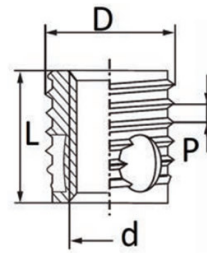

BUSSOLE AUTOFILETTANTI TIPO F318-FC - FORI CIECHI
SELF-TAPPING THREADED INSERTS F318-FC TYPE - BLIND HOLES
DOUILLES AUTOTARAUEUSES TYPE F318-FC - TROUS BORGNES
SELBSTSCHNEIDENDE GEWINDEBUCHSEN TYP F318-FC - SACKLÖCHER
INSERTOS ROSCADOS AUTOTALADRANTES TIPO F318-FC - TROQUELES CERRADOS

d	D	P*	∅ hole metals	∅ hole hard plastic	X	L
Internal thread	External thread					
M5 x 0,8	8	1	7,6-7,7	7,6-7,7	9	7

MATERIALE / MATERIAL: Acciaio inox / Stainless Steel

Disegno di proprietà della Fixi S.r.l. - Non può essere copiato, riprodotto o comunicato a terze persone senza autorizzazione.
 Drawing owned by Fixi S.r.l.- It cannot be copied, reproduced or communicated to third parties without permission.