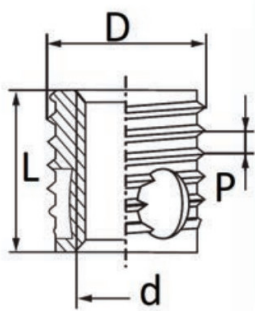

BUSSOLE AUTOFILETTANTI TIPO F318-FC - FORI CIECHI
SELF-TAPPING THREADED INSERTS F318-FC TYPE - BLIND HOLES
DOUILLES AUTOTARAUEUSES TYPE F318-FC - TROUS BORGNES
SELBSTSCHNEIDENDE GEWINDEBUCHSEN TYP F318-FC - SACKLÖCHER
INSERTOS ROSCADOS AUTOTALADRANTES TIPO F318-FC - TROQUELES CERRADOS

d	D	P*	∅ hole metals	∅ hole hard plastic	X	L
Internal thread	External thread					
M5 x 0,8	8	1	7,6-7,7	7,6-7,7	9	7

MATERIALE / MATERIAL: Acciaio inox / Stainless Steel

Disegno di proprietà della Fixi S.r.l. - Non può essere copiato, riprodotto o comunicato a terze persone senza autorizzazione.
 Drawing owned by Fixi S.r.l.- It cannot be copied, reproduced or communicated to third parties without permission.