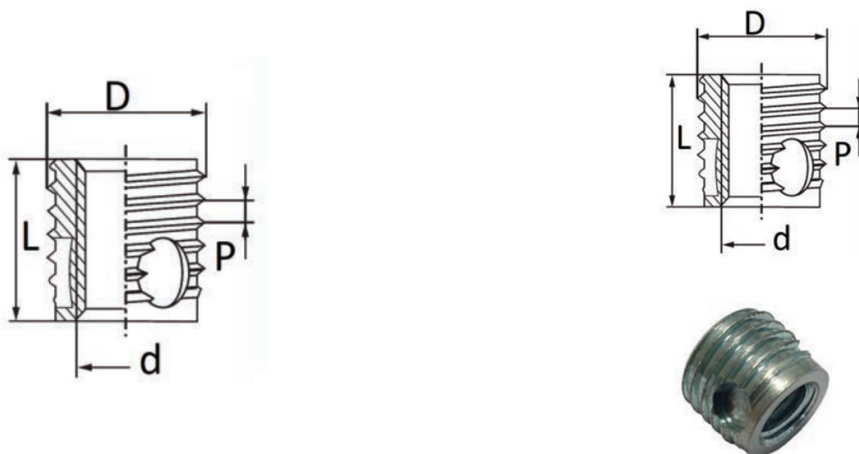

**BUSSOLE AUTOFILETTANTI TIPO F318-FC - FORI CIECHI**  
**SELF-TAPPING THREADED INSERTS F318-FC TYPE - BLIND HOLES**  
**DOUILLES AUTOTARAUDEUSES TYPE F318-FC - TROUS BORGNES**  
**SELBSTSCHNEIDENDE GEWINDEBUCHSEN TYP F318-FC - SACKLÖCHER**  
**INSERTOS ROSCADOS AUTOTALADRANTES TIPO F318-FC - TROQUELES CERRADOS**

d	D	P*	∅ foro metalli	∅ foro plastiche dure	X	L
Filetto interno	Filetto esterno					
M5 x 0,8	8	1	7,6-7,7	7,6-7,7	13	10

**MATERIALE / MATERIAL:** Acciaio inox / Stainless Steel

Disegno di proprietà della Fixi S.r.l. - Non può essere copiato, riprodotto o comunicato a terze persone senza autorizzazione.  
 Drawing owned by Fixi S.r.l.- It cannot be copied, reproduced or communicated to third parties without permission.