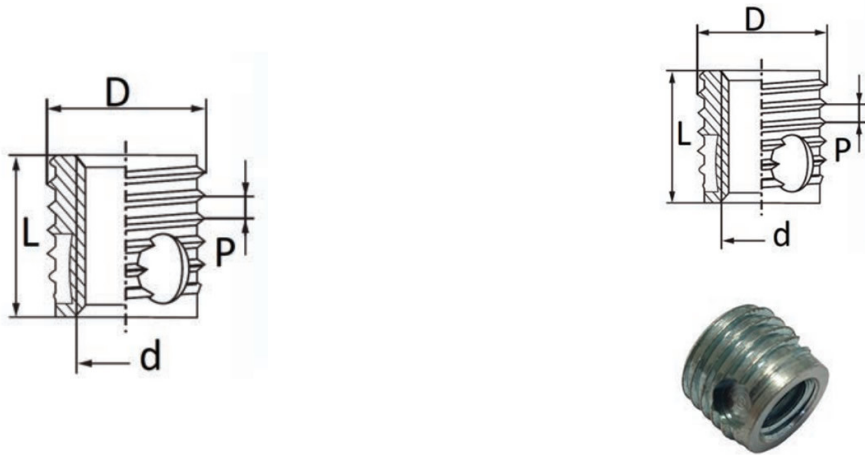

BUSSOLE AUTOFILETTANTI TIPO F318-FC - FORI CIECHI
SELF-TAPPING THREADED INSERTS F318-FC TYPE - BLIND HOLES
DOUILLES AUTOTARAUEUSES TYPE F318-FC - TROUS BORGNES
SELBSTSCHNEIDENDE GEWINDEBUCHSEN TYP F318-FC - SACKLÖCHER
INSERTOS ROSCADOS AUTOTALADRANTES TIPO F318-FC - TROQUELES CERRADOS

d	D	P*	∅ hole metals	∅ hole hard plastic	X	L
Internal thread	External thread					
M5 x 0,8	8	1	7,6-7,7	7,6-7,7	13	10

MATERIALE / MATERIAL: Acciaio inox / Stainless Steel

Disegno di proprietà della Fixi S.r.l. - Non può essere copiato, riprodotto o comunicato a terze persone senza autorizzazione.
 Drawing owned by Fixi S.r.l.- It cannot be copied, reproduced or communicated to third parties without permission.