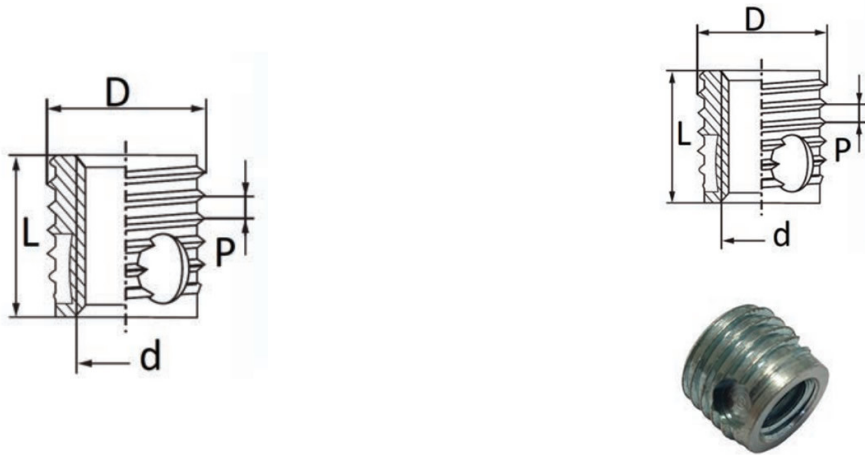

BUSSOLE AUTOFILETTANTI TIPO F318-FC - FORI CIECHI
SELF-TAPPING THREADED INSERTS F318-FC TYPE - BLIND HOLES
DOUILLES AUTOTARAUDEUSES TYPE F318-FC - TROUS BORGNES
SELBSTSCHNEIDENDE GEWINDEBUCHSEN TYP F318-FC - SACKLÖCHER
INSERTOS ROSCADOS AUTOTALADRANTES TIPO F318-FC - TROQUELES CERRADOS

d	D	P*	∅ foro metalli	∅ foro plastiche dure	X	L
Filetto interno	Filetto esterno					
M6 x 1,0	10	1,25	9,5-9,6	9,5-9,6	10	8

MATERIALE / MATERIAL: Acciaio inox / Stainless Steel

Disegno di proprietà della Fixi S.r.l. - Non può essere copiato, riprodotto o comunicato a terze persone senza autorizzazione.
 Drawing owned by Fixi S.r.l.- It cannot be copied, reproduced or communicated to third parties without permission.