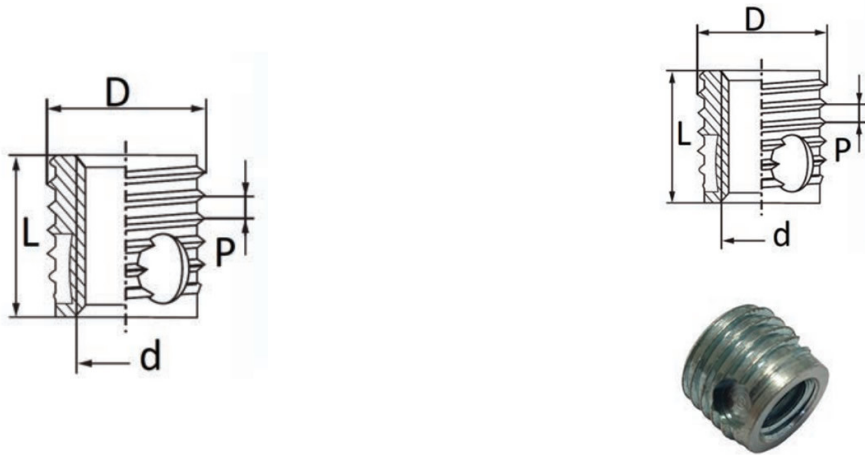

BUSSOLE AUTOFILETTANTI TIPO F318-FC - FORI CIECHI
SELF-TAPPING THREADED INSERTS F318-FC TYPE - BLIND HOLES
DOUILLES AUTOTARAUEUSES TYPE F318-FC - TROUS BORGNES
SELBSTSCHNEIDENDE GEWINDEBUCHSEN TYP F318-FC - SACKLÖCHER
INSERTOS ROSCADOS AUTOTALADRANTES TIPO F318-FC - TROQUELES CERRADOS

d	D	P*	∅ hole metals	∅ hole hard plastic	X	L
Internal thread	External thread					
M6 x 1,0	10	1,25	9,5-9,6	9,5-9,6	10	8

MATERIALE / MATERIAL: Acciaio inox / Stainless Steel

Disegno di proprietà della Fixi S.r.l. - Non può essere copiato, riprodotto o comunicato a terze persone senza autorizzazione.
 Drawing owned by Fixi S.r.l.- It cannot be copied, reproduced or communicated to third parties without permission.