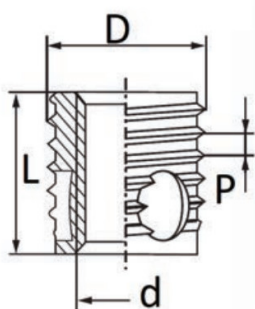

BUSSOLE AUTOFILETTANTI TIPO F318-FC - FORI CIECHI
SELF-TAPPING THREADED INSERTS F318-FC TYPE - BLIND HOLES
DOUILLES AUTOTARAUEUSES TYPE F318-FC - TROUS BORGNES
SELBSTSCHNEIDENDE GEWINDEBUCHSEN TYP F318-FC - SACKLÖCHER
INSERTOS ROSCADOS AUTOTALADRANTES TIPO F318-FC - TROQUELES CERRADOS

d	D	P*	∅ foro metalli	∅ foro plastiche dure	X	L
Filetto interno	Filetto esterno					
M6 x 1,0	10,2	1,25	9,5-9,6	9,5-9,6	15	12

MATERIALE / MATERIAL: Acciaio inox / Stainless Steel

Disegno di proprietà della Fixi S.r.l. - Non può essere copiato, riprodotto o comunicato a terze persone senza autorizzazione.
 Drawing owned by Fixi S.r.l.- It cannot be copied, reproduced or communicated to third parties without permission.