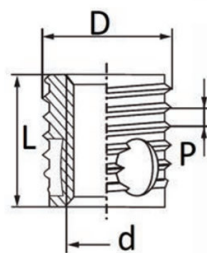

BUSSOLE AUTOFILETTANTI TIPO F318-FC - FORI CIECHI
SELF-TAPPING THREADED INSERTS F318-FC TYPE - BLIND HOLES
DOUILLES AUTOTARAUEUSES TYPE F318-FC - TROUS BORGNES
SELBSTSCHNEIDENDE GEWINDEBUCHSEN TYP F318-FC - SACKLÖCHER
INSERTOS ROSCADOS AUTOTALADRANTES TIPO F318-FC - TROQUELES CERRADOS

d	D	P*	∅ foro metalli	∅ foro plastiche dure	X	L
Filetto interno	Filetto esterno					
M6 x 1,0	10,2	1,25	9,5-9,6	9,5-9,6	15	12

MATERIALE / MATERIAL: Acciaio inox / Stainless Steel

Disegno di proprietà della Fixi S.r.l. - Non può essere copiato, riprodotto o comunicato a terze persone senza autorizzazione.
 Drawing owned by Fixi S.r.l.- It cannot be copied, reproduced or communicated to third parties without permission.