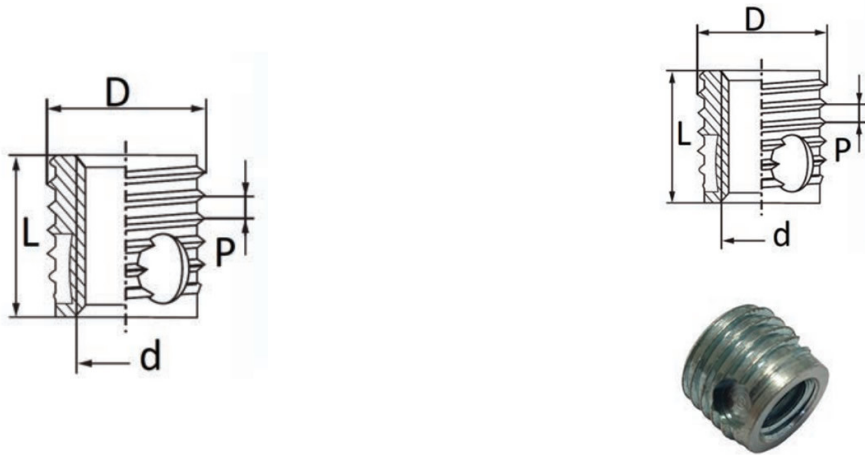

BUSSOLE AUTOFILETTANTI TIPO F318-FC - FORI CIECHI
SELF-TAPPING THREADED INSERTS F318-FC TYPE - BLIND HOLES
DOUILLES AUTOTARAUEUSES TYPE F318-FC - TROUS BORGNES
SELBSTSCHNEIDENDE GEWINDEBUCHSEN TYP F318-FC - SACKLÖCHER
INSERTOS ROSCADOS AUTOTALADRANTES TIPO F318-FC - TROQUELES CERRADOS

d Internal thread	D External thread	P*	∅ hole metals	∅ hole hard plastic	X	L
M6 x 1,0	10,2	1,25	9,5-9,6	9,5-9,6	15	12

MATERIALE / MATERIAL: Acciaio inox / Stainless Steel

Disegno di proprietà della Fixi S.r.l. - Non può essere copiato, riprodotto o comunicato a terze persone senza autorizzazione.
 Drawing owned by Fixi S.r.l.- It cannot be copied, reproduced or communicated to third parties without permission.