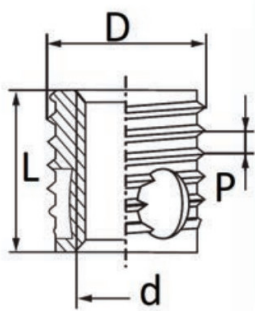

**BUSSOLE AUTOFILETTANTI TIPO F318-FC - FORI CIECHI**  
**SELF-TAPPING THREADED INSERTS F318-FC TYPE - BLIND HOLES**  
**DOUILLES AUTOTARAUEUSES TYPE F318-FC - TROUS BORGNES**  
**SELBSTSCHNEIDENDE GEWINDEBUCHSEN TYP F318-FC - SACKLÖCHER**  
**INSERTOS ROSCADOS AUTOTALADRANTES TIPO F318-FC - TROQUELES CERRADOS**

d	D	P*	∅ foro metalli	∅ foro plastiche dure	X	L
Filetto interno	Filetto esterno					
M8 x 1,25	12	1,5	11,4-11,5	11,4-11,5	11	9

**MATERIALE / MATERIAL:** Acciaio inox / Stainless Steel

Disegno di proprietà della Fixi S.r.l. - Non può essere copiato, riprodotto o comunicato a terze persone senza autorizzazione.  
 Drawing owned by Fixi S.r.l.- It cannot be copied, reproduced or communicated to third parties without permission.