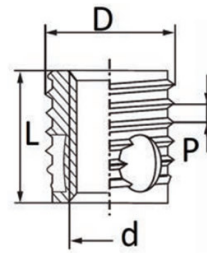

**BUSSOLE AUTOFILETTANTI TIPO F318-FC - FORI CIECHI**  
**SELF-TAPPING THREADED INSERTS F318-FC TYPE - BLIND HOLES**  
**DOUILLES AUTOTARAUEUSES TYPE F318-FC - TROUS BORGNES**  
**SELBSTSCHNEIDENDE GEWINDEBUCHSEN TYP F318-FC - SACKLÖCHER**  
**INSERTOS ROSCADOS AUTOTALADRANTES TIPO F318-FC - TROQUELES CERRADOS**

d	D	P*	∅ foro metalli	∅ foro plastiche dure	X	L
Filetto interno	Filetto esterno					
M8 x 1,25	12	1,5	11,4-11,5	11,4-11,5	11	9

**MATERIALE / MATERIAL:** Acciaio inox / Stainless Steel

Disegno di proprietà della Fixi S.r.l. - Non può essere copiato, riprodotto o comunicato a terze persone senza autorizzazione.  
 Drawing owned by Fixi S.r.l.- It cannot be copied, reproduced or communicated to third parties without permission.