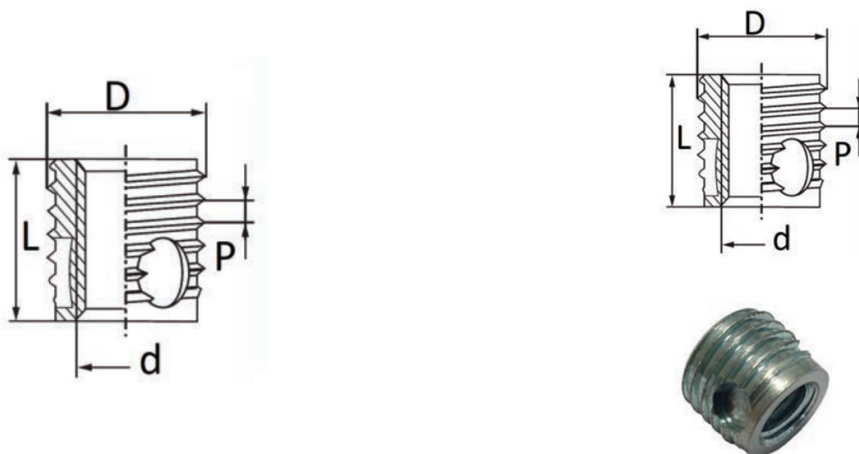

**BUSSOLE AUTOFILETTANTI TIPO F318-FC - FORI CIECHI**  
**SELF-TAPPING THREADED INSERTS F318-FC TYPE - BLIND HOLES**  
**DOUILLES AUTOTARAUEUSES TYPE F318-FC - TROUS BORNES**  
**SELBSTSCHNEIDENDE GEWINDEBUCHSEN TYP F318-FC - SACKLÖCHER**  
**INSERTOS ROSCADOS AUTOTALADRANTES TIPO F318-FC - TROQUELES CERRADOS**

d	D	P*	∅ hole metals	∅ hole hard plastic	X	L
Internal thread	External thread					
M8 x 1,25	12	1,5	11,4-11,5	11,4-11,5	11	9

**MATERIALE / MATERIAL:** Acciaio inox / Stainless Steel

Disegno di proprietà della Fixi S.r.l. - Non può essere copiato, riprodotto o comunicato a terze persone senza autorizzazione.  
 Drawing owned by Fixi S.r.l.- It cannot be copied, reproduced or communicated to third parties without permission.