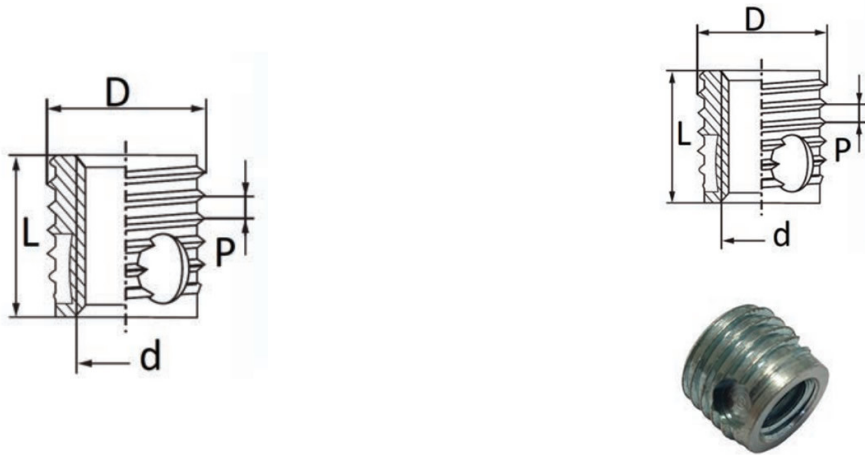

BUSSOLE AUTOFILETTANTI TIPO F318-FC - FORI CIECHI
SELF-TAPPING THREADED INSERTS F318-FC TYPE - BLIND HOLES
DOUILLES AUTOTARAUEUSES TYPE F318-FC - TROUS BORGNES
SELBSTSCHNEIDENDE GEWINDEBUCHSEN TYP F318-FC - SACKLÖCHER
INSERTOS ROSCADOS AUTOTALADRANTES TIPO F318-FC - TROQUELES CERRADOS

d	D	P*	∅ foro metalli	∅ foro plastiche dure	X	L
Filetto interno	Filetto esterno					
M8 x 1,25	12	1,5	11,4-11,5	11,4-11,5	17	14

MATERIALE / MATERIAL: Acciaio inox / Stainless Steel

Disegno di proprietà della Fixi S.r.l. - Non può essere copiato, riprodotto o comunicato a terze persone senza autorizzazione.
 Drawing owned by Fixi S.r.l.- It cannot be copied, reproduced or communicated to third parties without permission.