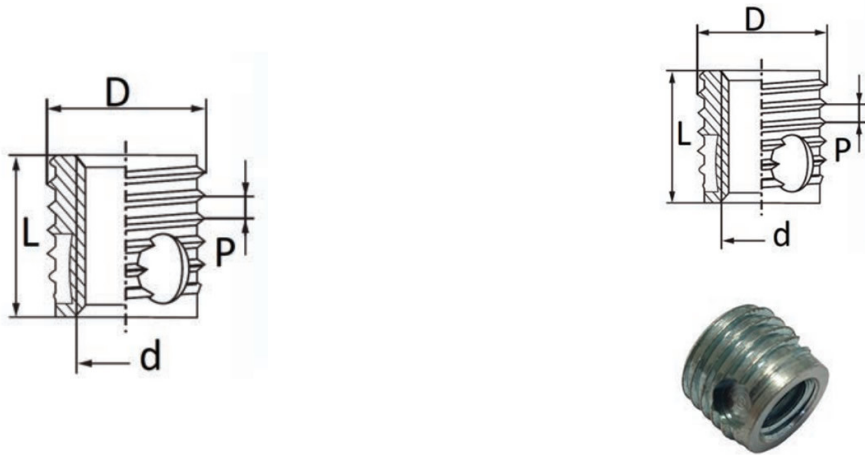

BUSSOLE AUTOFILETTANTI TIPO F318-FC - FORI CIECHI
SELF-TAPPING THREADED INSERTS F318-FC TYPE - BLIND HOLES
DOUILLES AUTOTARAUEUSES TYPE F318-FC - TROUS BORGNES
SELBSTSCHNEIDENDE GEWINDEBUCHSEN TYP F318-FC - SACKLÖCHER
INSERTOS ROSCADOS AUTOTALADRANTES TIPO F318-FC - TROQUELES CERRADOS

d	D	P*	∅ hole metals	∅ hole hard plastic	X	L
Internal thread	External thread					
M8 x 1,25	12	1,5	11,4-11,5	11,4-11,5	17	14

MATERIALE / MATERIAL: Acciaio inox / Stainless Steel

Disegno di proprietà della Fixi S.r.l. - Non può essere copiato, riprodotto o comunicato a terze persone senza autorizzazione.
 Drawing owned by Fixi S.r.l.- It cannot be copied, reproduced or communicated to third parties without permission.