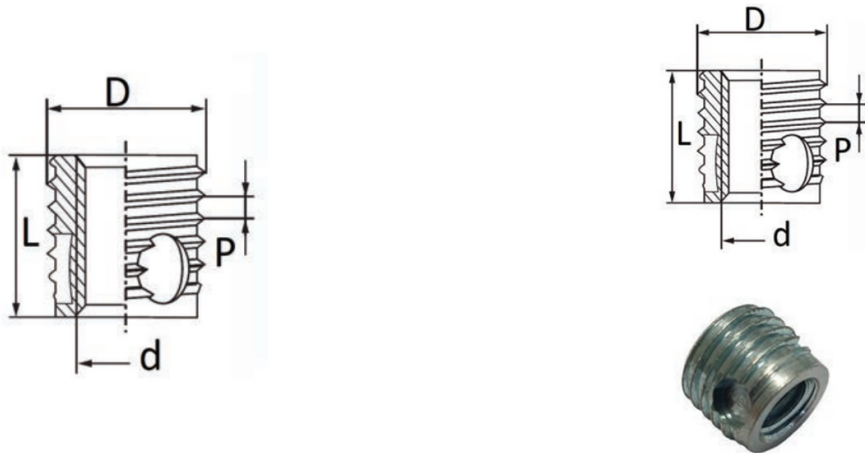

**BUSSOLE AUTOFILETTANTI TIPO F318-FC - FORI CIECHI**  
**SELF-TAPPING THREADED INSERTS F318-FC TYPE - BLIND HOLES**  
**DOUILLES AUTOTARAUEUSES TYPE F318-FC - TROUS BORGNES**  
**SELBSTSCHNEIDENDE GEWINDEBUCHSEN TYP F318-FC - SACKLÖCHER**  
**INSERTOS ROSCADOS AUTOTALADRANTES TIPO F318-FC - TROQUELES CERRADOS**

d	D	P*	∅ foro metalli	∅ foro plastiche dure	X	L
Filetto interno	Filetto esterno					
M10 x 1,5	14	1,5	13,4-13,5	13,4-13,5	13	10

**MATERIALE / MATERIAL:** Acciaio inox / Stainless Steel

Disegno di proprietà della Fixi S.r.l. - Non può essere copiato, riprodotto o comunicato a terze persone senza autorizzazione.  
 Drawing owned by Fixi S.r.l.- It cannot be copied, reproduced or communicated to third parties without permission.