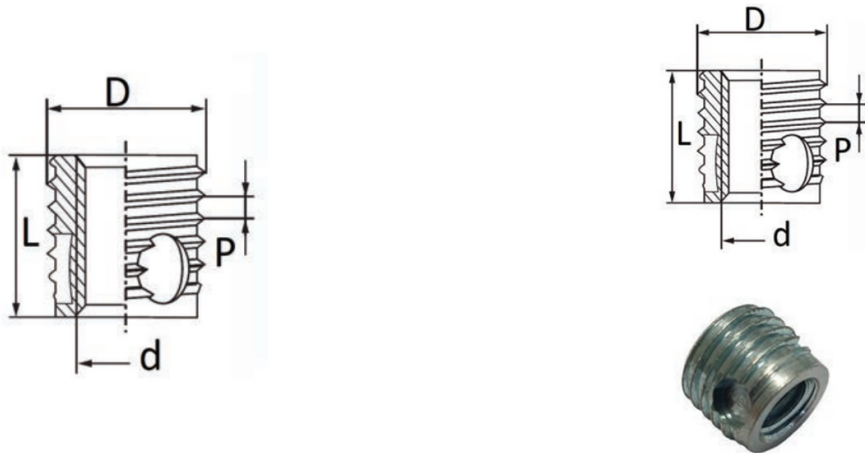

BUSSOLE AUTOFILETTANTI TIPO F318-FC - FORI CIECHI
SELF-TAPPING THREADED INSERTS F318-FC TYPE - BLIND HOLES
DOUILLES AUTOTARAUEUSES TYPE F318-FC - TROUS BORGNES
SELBSTSCHNEIDENDE GEWINDEBUCHSEN TYP F318-FC - SACKLÖCHER
INSERTOS ROSCADOS AUTOTALADRANTES TIPO F318-FC - TROQUELES CERRADOS

d	D	P*	∅ hole metals	∅ hole hard plastic	X	L
Internal thread	External thread					
M10 x 1,5	14	1,5	13,4-13,5	13,4-13,5	13	10

MATERIALE / MATERIAL: Acciaio inox / Stainless Steel

Disegno di proprietà della Fixi S.r.l. - Non può essere copiato, riprodotto o comunicato a terze persone senza autorizzazione.
 Drawing owned by Fixi S.r.l.- It cannot be copied, reproduced or communicated to third parties without permission.