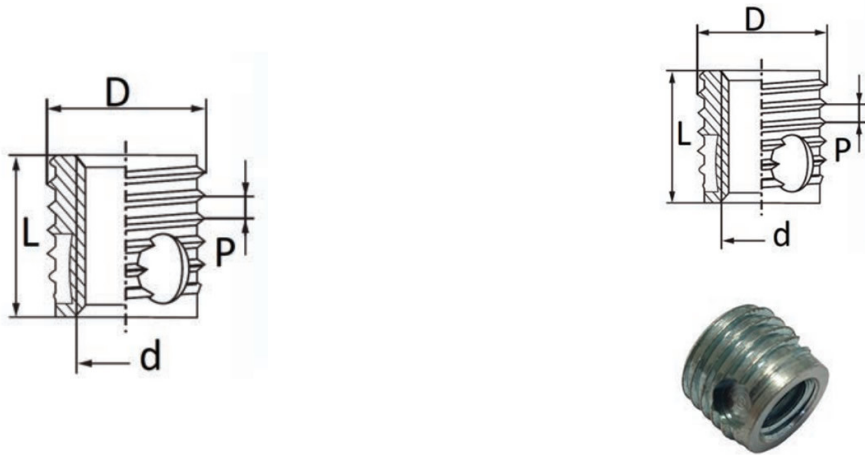

**BUSSOLE AUTOFILETTANTI TIPO F318-FC - FORI CIECHI**  
**SELF-TAPPING THREADED INSERTS F318-FC TYPE - BLIND HOLES**  
**DOUILLES AUTOTARAUDEUSES TYPE F318-FC - TROUS BORGNES**  
**SELBSTSCHNEIDENDE GEWINDEBUCHSEN TYP F318-FC - SACKLÖCHER**  
**INSERTOS ROSCADOS AUTOTALADRANTES TIPO F318-FC - TROQUELES CERRADOS**

d	D	P*	∅ foro metalli	∅ foro plastiche dure	X	L
Filetto interno	Filetto esterno					
M10 x 1,5	14	1,5	13,4-13,5	13,4-13,5	22	18

**MATERIALE / MATERIAL:** Acciaio inox / Stainless Steel

Disegno di proprietà della Fixi S.r.l. - Non può essere copiato, riprodotto o comunicato a terze persone senza autorizzazione.  
 Drawing owned by Fixi S.r.l.- It cannot be copied, reproduced or communicated to third parties without permission.