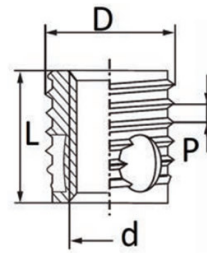

BUSSOLE AUTOFILETTANTI TIPO F318-FC - FORI CIECHI
SELF-TAPPING THREADED INSERTS F318-FC TYPE - BLIND HOLES
DOUILLES AUTOTARAUDEUSES TYPE F318-FC - TROUS BORGNES
SELBSTSCHNEIDENDE GEWINDEBUCHSEN TYP F318-FC - SACKLÖCHER
INSERTOS ROSCADOS AUTOTALADRANTES TIPO F318-FC - TROQUELES CERRADOS

d Internal thread	D External thread	P*	∅ hole metals	∅ hole hard plastic	X	L
M10 x 1,5	14	1,5	13,4-13,5	13,4-13,5	22	18

MATERIALE / MATERIAL: Acciaio inox / Stainless Steel

Disegno di proprietà della Fixi S.r.l. - Non può essere copiato, riprodotto o comunicato a terze persone senza autorizzazione.
 Drawing owned by Fixi S.r.l.- It cannot be copied, reproduced or communicated to third parties without permission.