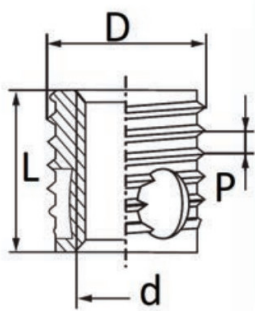

BUSSOLE AUTOFILETTANTI TIPO F318-FC - FORI CIECHI
SELF-TAPPING THREADED INSERTS F318-FC TYPE - BLIND HOLES
DOUILLES AUTOTARAUDEUSES TYPE F318-FC - TROUS BORGNES
SELBSTSCHNEIDENDE GEWINDEBUCHSEN TYP F318-FC - SACKLÖCHER
INSERTOS ROSCADOS AUTOTALADRANTES TIPO F318-FC - TROQUELES CERRADOS

d Internal thread	D External thread	P*	∅ hole metals	∅ hole hard plastic	X	L
M10 x 1,5	14	1,5	13,4-13,5	13,4-13,5	22	18

MATERIALE / MATERIAL: Acciaio inox / Stainless Steel

Disegno di proprietà della Fixi S.r.l. - Non può essere copiato, riprodotto o comunicato a terze persone senza autorizzazione.
 Drawing owned by Fixi S.r.l.- It cannot be copied, reproduced or communicated to third parties without permission.