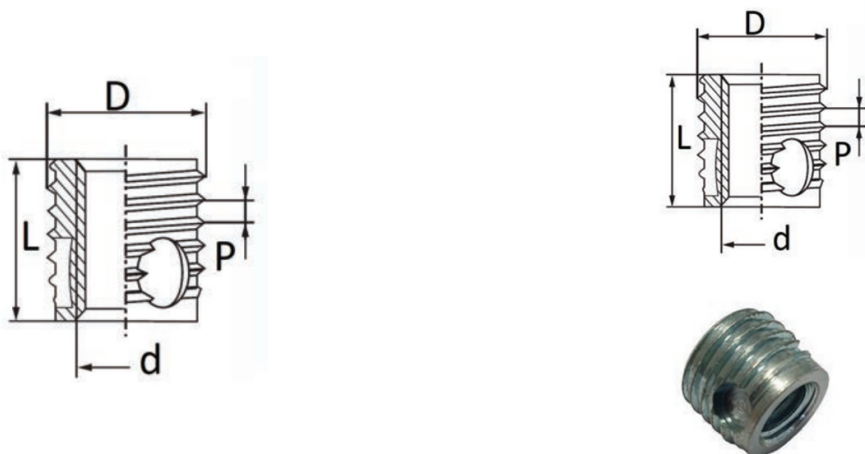

**BUSSOLE AUTOFILETTANTI TIPO F318-FC - FORI CIECHI**  
**SELF-TAPPING THREADED INSERTS F318-FC TYPE - BLIND HOLES**  
**DOUILLES AUTOTARAUEUSES TYPE F318-FC - TROUS BORGNES**  
**SELBSTSCHNEIDENDE GEWINDEBUCHSEN TYP F318-FC - SACKLÖCHER**  
**INSERTOS ROSCADOS AUTOTALADRANTES TIPO F318-FC - TROQUELES CERRADOS**

d	D	P*	∅ foro metalli	∅ foro plastiche dure	X	L
Filetto interno	Filetto esterno					
M12 x 1,75	16	1,75	15,3-15,4	15,3-15,4	15	12

**MATERIALE / MATERIAL:** Acciaio inox / Stainless Steel

Disegno di proprietà della Fixi S.r.l. - Non può essere copiato, riprodotto o comunicato a terze persone senza autorizzazione.  
 Drawing owned by Fixi S.r.l.- It cannot be copied, reproduced or communicated to third parties without permission.