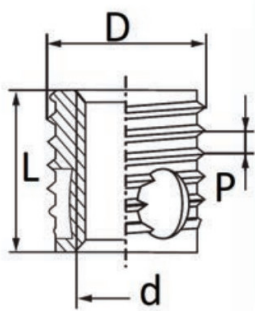

BUSSOLE AUTOFILETTANTI TIPO F318-FC - FORI CIECHI
SELF-TAPPING THREADED INSERTS F318-FC TYPE - BLIND HOLES
DOUILLES AUTOTARAUEUSES TYPE F318-FC - TROUS BORGNES
SELBSTSCHNEIDENDE GEWINDEBUCHSEN TYP F318-FC - SACKLÖCHER
INSERTOS ROSCADOS AUTOTALADRANTES TIPO F318-FC - TROQUELES CERRADOS

d	D	P*	∅ hole metals	∅ hole hard plastic	X	L
Internal thread	External thread					
M12 x 1,75	16	1,75	15,3-15,4	15,3-15,4	15	12

MATERIALE / MATERIAL: Acciaio inox / Stainless Steel

Disegno di proprietà della Fixi S.r.l. - Non può essere copiato, riprodotto o comunicato a terze persone senza autorizzazione.
 Drawing owned by Fixi S.r.l.- It cannot be copied, reproduced or communicated to third parties without permission.