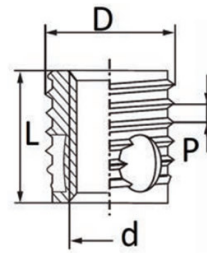

BUSSOLE AUTOFILETTANTI TIPO F318-FC - FORI CIECHI
SELF-TAPPING THREADED INSERTS F318-FC TYPE - BLIND HOLES
DOUILLES AUTOTARAUEUSES TYPE F318-FC - TROUS BORGNES
SELBSTSCHNEIDENDE GEWINDEBUCHSEN TYP F318-FC - SACKLÖCHER
INSERTOS ROSCADOS AUTOTALADRANTES TIPO F318-FC - TROQUELES CERRADOS

d	D	P*	∅ hole metals	∅ hole hard plastic	X	L
Internal thread	External thread					
M12 x 1,75	16	1,75	15,3-15,4	15,3-15,4	15	12

MATERIALE / MATERIAL: Acciaio inox / Stainless Steel

Disegno di proprietà della Fixi S.r.l. - Non può essere copiato, riprodotto o comunicato a terze persone senza autorizzazione.
 Drawing owned by Fixi S.r.l.- It cannot be copied, reproduced or communicated to third parties without permission.