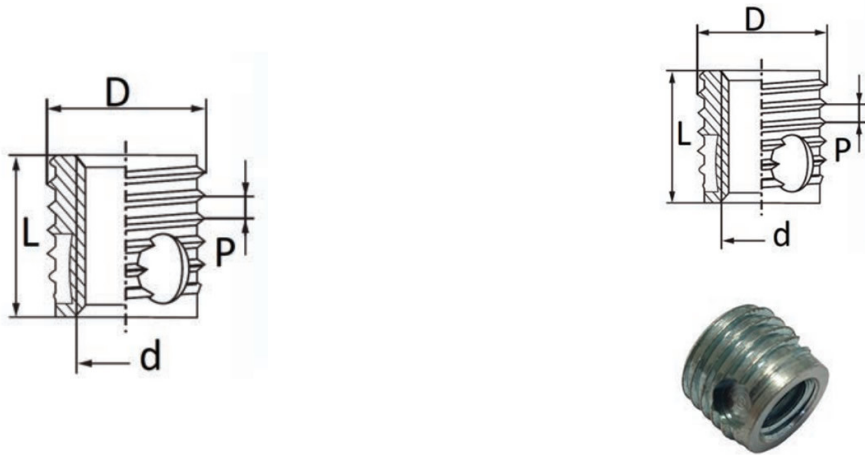

BUSSOLE AUTOFILETTANTI TIPO F318-FC - FORI CIECHI
SELF-TAPPING THREADED INSERTS F318-FC TYPE - BLIND HOLES
DOUILLES AUTOTARAUDEUSES TYPE F318-FC - TROUS BORGNES
SELBSTSCHNEIDENDE GEWINDEBUCHSEN TYP F318-FC - SACKLÖCHER
INSERTOS ROSCADOS AUTOTALADRANTES TIPO F318-FC - TROQUELES CERRADOS

| d | D | P* | ∅ foro metalli | ∅ foro plastiche dure | X | L |
|-----------------|-----------------|------|----------------|-----------------------|----|----|
| Filetto interno | Filetto esterno | | | | | |
| M12 x 1,75 | 16 | 1,75 | 15,3-15,4 | 15,3-15,4 | 26 | 22 |