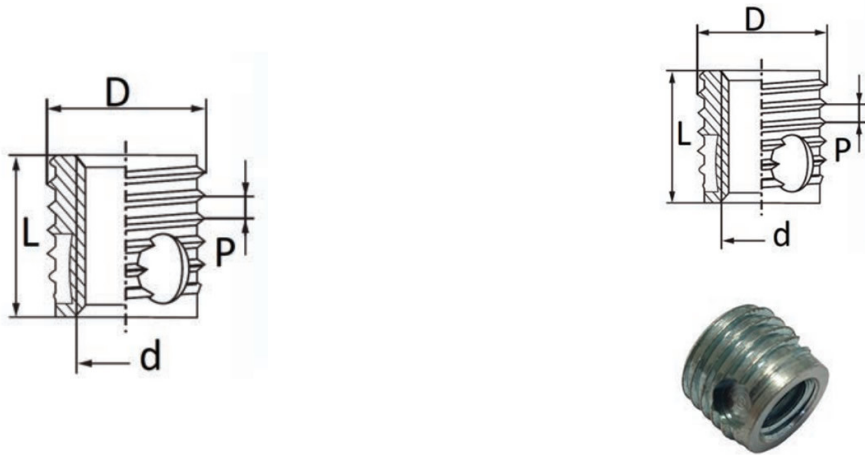

**BUSSOLE AUTOFILETTANTI TIPO F318-FC - FORI CIECHI**  
**SELF-TAPPING THREADED INSERTS F318-FC TYPE - BLIND HOLES**  
**DOUILLES AUTOTARAUEUSES TYPE F318-FC - TROUS BORGNES**  
**SELBSTSCHNEIDENDE GEWINDEBUCHSEN TYP F318-FC - SACKLÖCHER**  
**INSERTOS ROSCADOS AUTOTALADRANTES TIPO F318-FC - TROQUELES CERRADOS**

d	D	P*	∅ hole metals	∅ hole hard plastic	X	L
Internal thread	External thread					
M12 x 1,75	16	1,75	15,3-15,4	15,3-15,4	26	22

**MATERIALE / MATERIAL:** Acciaio inox / Stainless Steel

Disegno di proprietà della Fixi S.r.l. - Non può essere copiato, riprodotto o comunicato a terze persone senza autorizzazione.  
 Drawing owned by Fixi S.r.l.- It cannot be copied, reproduced or communicated to third parties without permission.