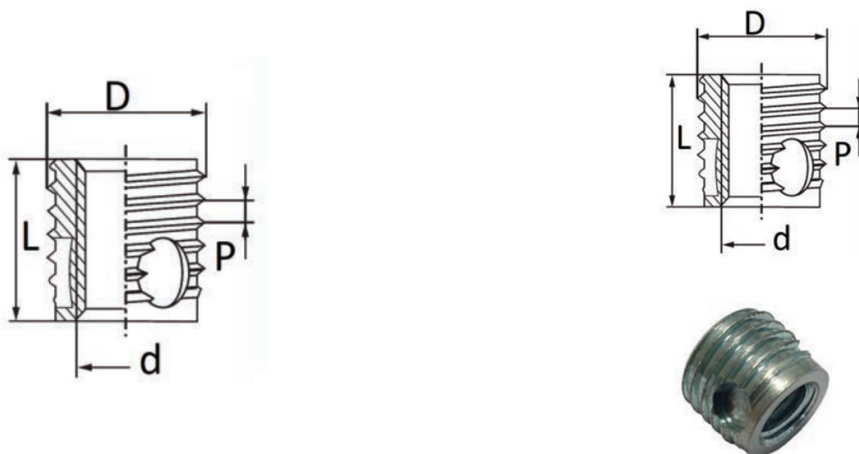

BUSSOLE AUTOFILETTANTI TIPO F318-FC - FORI CIECHI
SELF-TAPPING THREADED INSERTS F318-FC TYPE - BLIND HOLES
DOUILLES AUTOTARAUEUSES TYPE F318-FC - TROUS BORGNES
SELBSTSCHNEIDENDE GEWINDEBUCHSEN TYP F318-FC - SACKLÖCHER
INSERTOS ROSCADOS AUTOTALADRANTES TIPO F318-FC - TROQUELES CERRADOS

d	D	P*	∅ foro metalli	∅ foro plastiche dure	X	L
Filetto interno	Filetto esterno					
M14 x 2,0	18	2	17,3-17,4	17,3-17,4	17	14

MATERIALE / MATERIAL: Acciaio inox / Stainless Steel

Disegno di proprietà della Fixi S.r.l. - Non può essere copiato, riprodotto o comunicato a terze persone senza autorizzazione.
 Drawing owned by Fixi S.r.l.- It cannot be copied, reproduced or communicated to third parties without permission.