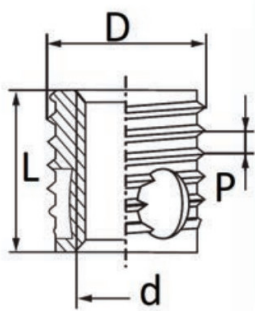

BUSSOLE AUTOFILETTANTI TIPO F318-FC - FORI CIECHI
SELF-TAPPING THREADED INSERTS F318-FC TYPE - BLIND HOLES
DOUILLES AUTOTARAUEUSES TYPE F318-FC - TROUS BORGNES
SELBSTSCHNEIDENDE GEWINDEBUCHSEN TYP F318-FC - SACKLÖCHER
INSERTOS ROSCADOS AUTOTALADRANTES TIPO F318-FC - TROQUELES CERRADOS

d	D	P*	∅ hole metals	∅ hole hard plastic	X	L
Internal thread	External thread					
M14 x 2,0	18	2	17,3-17,4	17,3-17,4	17	14

MATERIALE / MATERIAL: Acciaio inox / Stainless Steel

Disegno di proprietà della Fixi S.r.l. - Non può essere copiato, riprodotto o comunicato a terze persone senza autorizzazione.
 Drawing owned by Fixi S.r.l.- It cannot be copied, reproduced or communicated to third parties without permission.