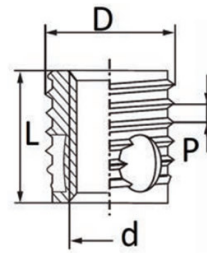

BUSSOLE AUTOFILETTANTI TIPO F318-FC - FORI CIECHI
SELF-TAPPING THREADED INSERTS F318-FC TYPE - BLIND HOLES
DOUILLES AUTOTARAUEUSES TYPE F318-FC - TROUS BORGNES
SELBSTSCHNEIDENDE GEWINDEBUCHSEN TYP F318-FC - SACKLÖCHER
INSERTOS ROSCADOS AUTOTALADRANTES TIPO F318-FC - TROQUELES CERRADOS

d	D	P*	∅ hole metals	∅ hole hard plastic	X	L
Internal thread	External thread					
M14 x 2,0	18	2	17,3-17,4	17,3-17,4	17	14

MATERIALE / MATERIAL: Acciaio inox / Stainless Steel

Disegno di proprietà della Fixi S.r.l. - Non può essere copiato, riprodotto o comunicato a terze persone senza autorizzazione.
 Drawing owned by Fixi S.r.l.- It cannot be copied, reproduced or communicated to third parties without permission.