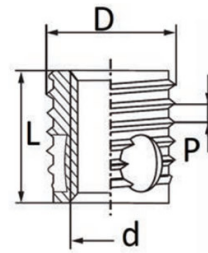

BUSSOLE AUTOFILETTANTI TIPO F318-FC - FORI CIECHI
SELF-TAPPING THREADED INSERTS F318-FC TYPE - BLIND HOLES
DOUILLES AUTOTARAUEUSES TYPE F318-FC - TROUS BORGNES
SELBSTSCHNEIDENDE GEWINDEBUCHSEN TYP F318-FC - SACKLÖCHER
INSERTOS ROSCADOS AUTOTALADRANTES TIPO F318-FC - TROQUELES CERRADOS

d	D	P*	∅ foro metalli	∅ foro plastiche dure	X	L
Filetto interno	Filetto esterno					
M14 x 2,0	18	2	17,3-17,4	17,3-17,4	28	24

MATERIALE / MATERIAL: Acciaio inox / Stainless Steel

Disegno di proprietà della Fixi S.r.l. - Non può essere copiato, riprodotto o comunicato a terze persone senza autorizzazione.
 Drawing owned by Fixi S.r.l.- It cannot be copied, reproduced or communicated to third parties without permission.