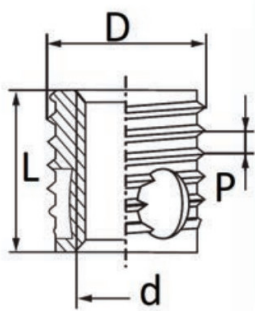

BUSSOLE AUTOFILETTANTI TIPO F318-FC - FORI CIECHI
SELF-TAPPING THREADED INSERTS F318-FC TYPE - BLIND HOLES
DOUILLES AUTOTARAUEUSES TYPE F318-FC - TROUS BORGNES
SELBSTSCHNEIDENDE GEWINDEBUCHSEN TYP F318-FC - SACKLÖCHER
INSERTOS ROSCADOS AUTOTALADRANTES TIPO F318-FC - TROQUELES CERRADOS

d	D	P*	∅ foro metalli	∅ foro plastiche dure	X	L
Filetto interno	Filetto esterno					
M14 x 2,0	18	2	17,3-17,4	17,3-17,4	28	24

MATERIALE / MATERIAL: Acciaio inox / Stainless Steel

Disegno di proprietà della Fixi S.r.l. - Non può essere copiato, riprodotto o comunicato a terze persone senza autorizzazione.
 Drawing owned by Fixi S.r.l.- It cannot be copied, reproduced or communicated to third parties without permission.