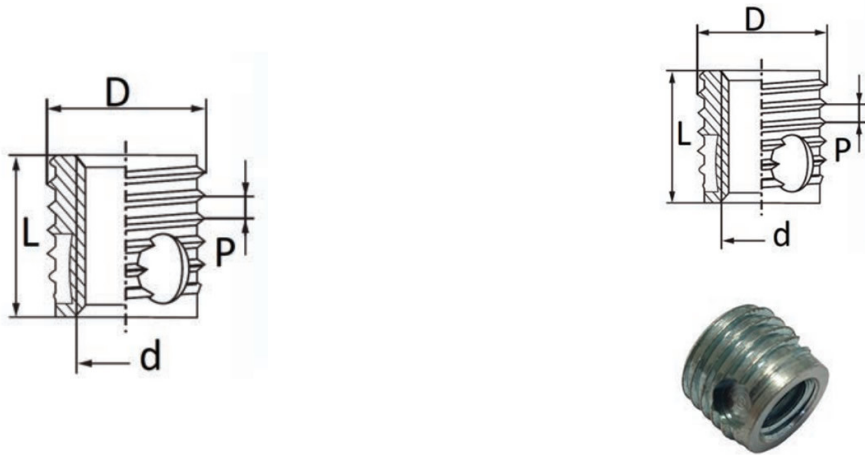

BUSSOLE AUTOFILETTANTI TIPO F318-FC - FORI CIECHI
SELF-TAPPING THREADED INSERTS F318-FC TYPE - BLIND HOLES
DOUILLES AUTOTARAUEUSES TYPE F318-FC - TROUS BORGNES
SELBSTSCHNEIDENDE GEWINDEBUCHSEN TYP F318-FC - SACKLÖCHER
INSERTOS ROSCADOS AUTOTALADRANTES TIPO F318-FC - TROQUELES CERRADOS

d	D	P*	∅ hole metals	∅ hole hard plastic	X	L
Internal thread	External thread					
M14 x 2,0	18	2	17,3-17,4	17,3-17,4	28	24

MATERIALE / MATERIAL: Acciaio inox / Stainless Steel

Disegno di proprietà della Fixi S.r.l. - Non può essere copiato, riprodotto o comunicato a terze persone senza autorizzazione.
 Drawing owned by Fixi S.r.l.- It cannot be copied, reproduced or communicated to third parties without permission.