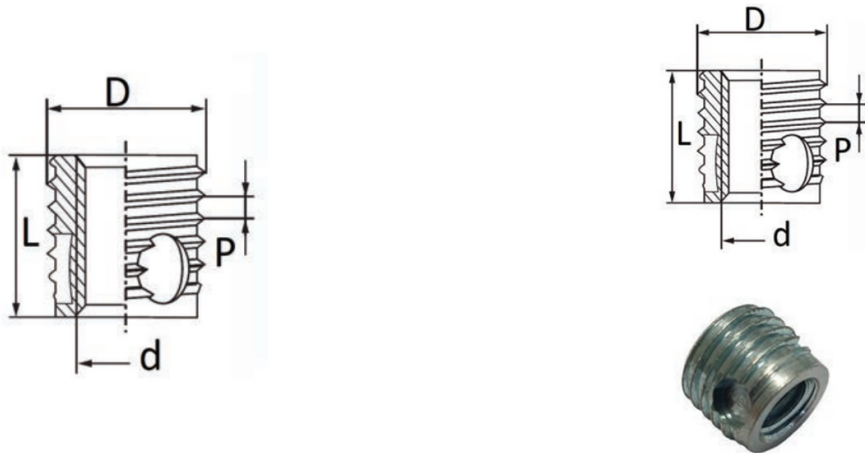

**BUSSOLE AUTOFILETTANTI TIPO F318-FC - FORI CIECHI**  
**SELF-TAPPING THREADED INSERTS F318-FC TYPE - BLIND HOLES**  
**DOUILLES AUTOTARAUEUSES TYPE F318-FC - TROUS BORGNES**  
**SELBSTSCHNEIDENDE GEWINDEBUCHSEN TYP F318-FC - SACKLÖCHER**  
**INSERTOS ROSCADOS AUTOTALADRANTES TIPO F318-FC - TROQUELES CERRADOS**

d	D	P*	∅ hole metals	∅ hole hard plastic	X	L
Internal thread	External thread					
M16 x 2,0	20	2	19,3-19,4	19,3-19,4	17	14

**MATERIALE / MATERIAL:** Acciaio inox / Stainless Steel

Disegno di proprietà della Fixi S.r.l. - Non può essere copiato, riprodotto o comunicato a terze persone senza autorizzazione.  
 Drawing owned by Fixi S.r.l.- It cannot be copied, reproduced or communicated to third parties without permission.