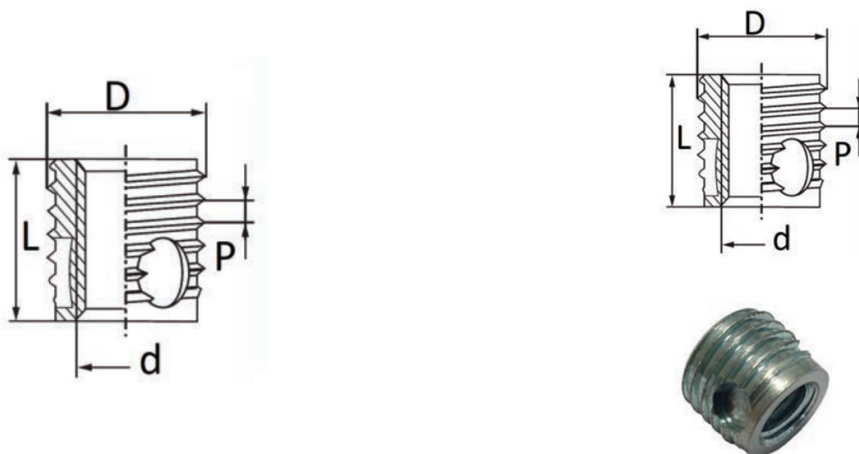

BUSSOLE AUTOFILETTANTI TIPO F318-FC - FORI CIECHI
SELF-TAPPING THREADED INSERTS F318-FC TYPE - BLIND HOLES
DOUILLES AUTOTARAUEUSES TYPE F318-FC - TROUS BORGNES
SELBSTSCHNEIDENDE GEWINDEBUCHSEN TYP F318-FC - SACKLÖCHER
INSERTOS ROSCADOS AUTOTALADRANTES TIPO F318-FC - TROQUELES CERRADOS

d	D	P*	∅ foro metalli	∅ foro plastiche dure	X	L
Filetto interno	Filetto esterno					
M16 x 2,0	20	2	19,3-19,4	19,3-19,4	28	24

MATERIALE / MATERIAL: Acciaio inox / Stainless Steel

Disegno di proprietà della Fixi S.r.l. - Non può essere copiato, riprodotto o comunicato a terze persone senza autorizzazione.
 Drawing owned by Fixi S.r.l.- It cannot be copied, reproduced or communicated to third parties without permission.