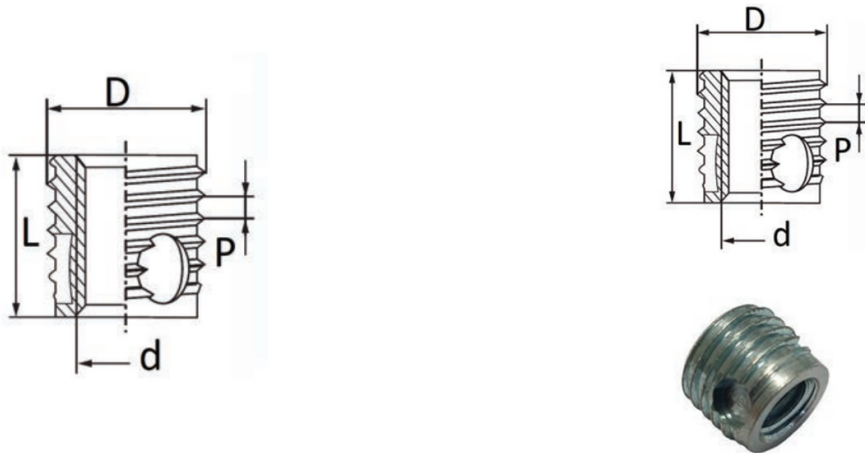

BUSSOLE AUTOFILETTANTI TIPO F318-FC - FORI CIECHI
SELF-TAPPING THREADED INSERTS F318-FC TYPE - BLIND HOLES
DOUILLES AUTOTARAUEUSES TYPE F318-FC - TROUS BORGNES
SELBSTSCHNEIDENDE GEWINDEBUCHSEN TYP F318-FC - SACKLÖCHER
INSERTOS ROSCADOS AUTOTALADRANTES TIPO F318-FC - TROQUELES CERRADOS

d	D	P*	∅ hole metals	∅ hole hard plastic	X	L
Internal thread	External thread					
M16 x 2,0	20	2	19,3-19,4	19,3-19,4	28	24

MATERIALE / MATERIAL: Acciaio inox / Stainless Steel

Disegno di proprietà della Fixi S.r.l. - Non può essere copiato, riprodotto o comunicato a terze persone senza autorizzazione.
 Drawing owned by Fixi S.r.l.- It cannot be copied, reproduced or communicated to third parties without permission.