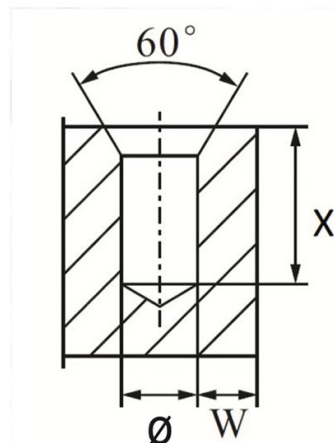

BUSSOLE AUTOFILETTANTI FXHSCTB - OTTONE
SELF-TAPPING THREADED INSERTS FXHSCTB - BRASS
INSERTS FILETÉS AUTOTARAUDEURS FXHSCTB - LAITON
GEWINDE - EINSÄTZE FXHSCTB - MESSING
INSERTOS AUTO ROSCANTES FXHSCTB - LATON

d	D	P*	ø foro plastiche tenere	ø foro plastiche dure	X	L	C	B
Filetto interno	Filetto esterno							
M3X0,5	5	0,5	4,6	4,6-4,7	8	6	6,5	0,58

MATERIALE / MATERIAL: Ottone / Brass

Disegno di proprietà della Fixi S.r.l. - Non può essere copiato, riprodotto o comunicato a terze persone senza autorizzazione.
 Drawing owned by Fixi S.r.l.- It cannot be copied, reproduced or communicated to third parties without permission.