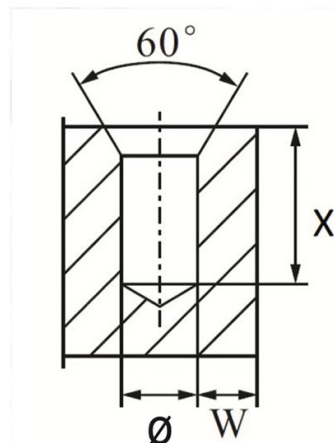

BUSSOLE AUTOFILETTANTI FXHSCTB - OTTONE
SELF-TAPPING THREADED INSERTS FXHSCTB - BRASS
INSERTS FILETÉS AUTOTARAUDEURS FXHSCTB - LAITON
GEWINDE - EINSÄTZE FXHSCTB - MESSING
INSERTOS AUTO ROSCANTES FXHSCTB - LATON

d	D	P*	ø foro plastiche tenere	ø foro plastiche dure	X	L	C	B
Filetto interno	Filetto esterno							
M6X1,0	10	1,5	8,8-9	8,9-9,2	17	14	12	1,32

MATERIALE / MATERIAL: Ottone / Brass

Disegno di proprietà della Fixi S.r.l. - Non può essere copiato, riprodotto o comunicato a terze persone senza autorizzazione.
 Drawing owned by Fixi S.r.l.- It cannot be copied, reproduced or communicated to third parties without permission.