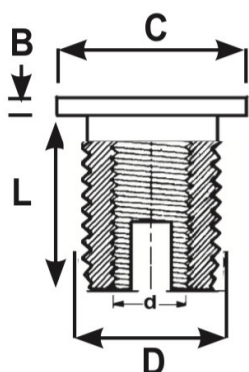

**BUSSOLE AUTOFILETTANTI FXHSCTB - OTTONE**  
**SELF-TAPPING THREADED INSERTS FXHSCTB - BRASS**  
**INSERTS FILETÉS AUTOTARAUDEURS FXHSCTB - LAITON**  
**GEWINDE - EINSÄTZE FXHSCTB - MESSING**  
**INSERTOS AUTO ROSCANTES FXHSCTB - LATON**

d	D	P*	ø foro plastiche tenere	ø foro plastiche dure	X	L	C	B
Filetto interno	Filetto esterno							
M8x1,25	12	1,5	10,8-11	10,9-11,2	18	15	14	1,32

**MATERIALE / MATERIAL:** Ottone / Brass

Disegno di proprietà della Fixi S.r.l. - Non può essere copiato, riprodotto o comunicato a terze persone senza autorizzazione.  
 Drawing owned by Fixi S.r.l.- It cannot be copied, reproduced or communicated to third parties without permission.