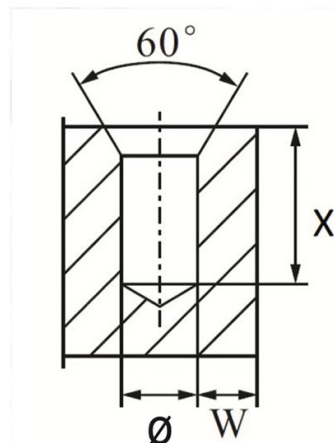

d	D	P*	ø foro plastiche tenere	ø foro plastiche dure	X	L	C	B
Filetto interno	Filetto esterno							
M8x1,25	12	1,5	10,8-11	10,9-11,2	18	15	14	1,32

**MATERIALE / MATERIAL:** Ottone / Brass

Disegno di proprietà della Fixi S.r.l. - Non può essere copiato, riprodotto o comunicato a terze persone senza autorizzazione.  
 Drawing owned by Fixi S.r.l.- It cannot be copied, reproduced or communicated to third parties without permission.