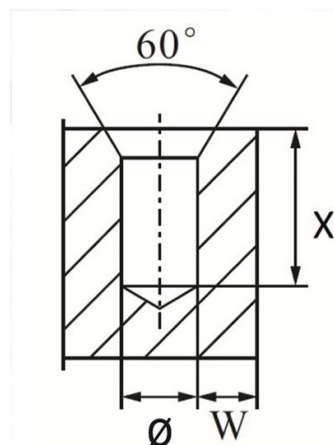

BUSSOLE AUTOFILETTANTI FXHSCTB - OTTONE
SELF-TAPPING THREADED INSERTS FXHSCTB - BRASS
INSERTS FILETÉS AUTOTARAUDEURS FXHSCTB - LAITON
GEWINDE - EINSÄTZE FXHSCTB - MESSING
INSERTOS AUTO ROSCANTES FXHSCTB - LATON

d	D	P*	ø foro plastiche tenere	ø foro plastiche dure	X	L	C	B
Filetto interno	Filetto esterno							
M12x1,75	16	1,5	14,9-15	14,9-15,2	26	22	18	1,57

MATERIALE / MATERIAL: Ottone / Brass

Disegno di proprietà della Fixi S.r.l. - Non può essere copiato, riprodotto o comunicato a terze persone senza autorizzazione.
 Drawing owned by Fixi S.r.l.- It cannot be copied, reproduced or communicated to third parties without permission.