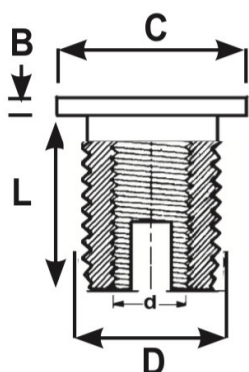

BUSSOLE AUTOFILETTANTI FXHSCTB - OTTONE
SELF-TAPPING THREADED INSERTS FXHSCTB - BRASS
INSERTS FILETÉS AUTOTARAUDEURS FXHSCTB - LAITON
GEWINDE - EINSÄTZE FXHSCTB - MESSING
INSERTOS AUTO ROSCANTES FXHSCTB - LATON

d	D	P*	ø foro plastiche tenere	ø foro plastiche dure	X	L	C	B
Filetto interno	Filetto esterno							
M12x1,75	16	1,5	14,9-15	14,9-15,2	26	22	18	1,57

MATERIALE / MATERIAL: Ottone / Brass

Disegno di proprietà della Fixi S.r.l. - Non può essere copiato, riprodotto o comunicato a terze persone senza autorizzazione.
 Drawing owned by Fixi S.r.l.- It cannot be copied, reproduced or communicated to third parties without permission.