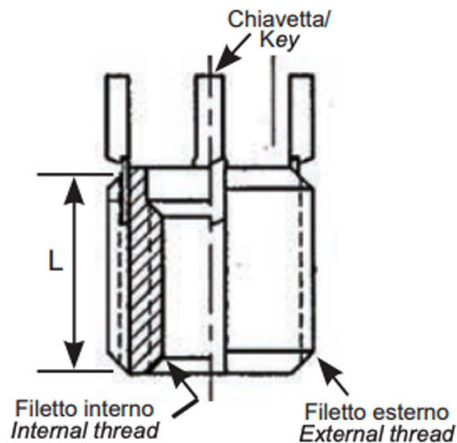

**BUSSOLE CON CHIAVETTE DI ANCORAGGIO KN INOX**  
**STAINLESS STEEL KEY LOCKING INSERTS KN**  
**INSERTS DE VERROUILLAGE DES CLÉS KN**  
**SPERRKEIL GEWINDEEINSATZ KN**  
**INSERTOS CON LLAVE DE BLOQUEO KN**

- \* 2 chiavette per bussole fino a M6  
2 keys for inserts up to M6
- \* 4 chiavette per bussole oltre l'M6  
4 keys for inserts bigger than M6

Filetto interno 6H	Filetto esterno 6g	L mm
M8x1.25	M12x1.25	12.0