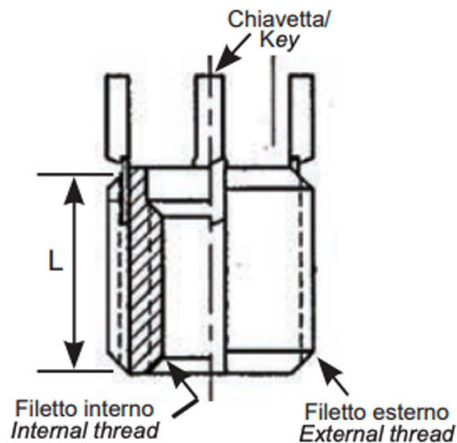

BUSSOLE CON CHIAVETTE DI ANCORAGGIO KN INOX
STAINLESS STEEL KEY LOCKING INSERTS KN
INSERTS DE VERROUILLAGE DES CLÉS KN
SPERRKEIL GEWINDEEINSATZ KN
INSERTOS CON LLAVE DE BLOQUEO KN

- * 2 chiavette per bussole fino a M6
2 keys for inserts up to M6
- * 4 chiavette per bussole oltre l'M6
4 keys for inserts bigger than M6

Filetto interno 6H	Filetto esterno 6g	L mm
M10x1.25	M14x1.5	14.0

MATERIALE / MATERIAL: Acciaio inox / Stainless Steel

Disegno di proprietà della Fixi S.r.l. - Non può essere copiato, riprodotto o comunicato a terze persone senza autorizzazione.
 Drawing owned by Fixi S.r.l.- It cannot be copied, reproduced or communicated to third parties without permission.

Disegnato da / Designed by: Ufficio Tecnico
Ufficio Tecnico / Tech Office: tech@fixi.it

12/04/2026

CODICE PRODOTTO / PART NUMBER

83IXKNM10P125

FIXI®

FIXI s.r.l. Via Bellardi 40/A
 10146 - Torino (Italy)
 www.fixi.it - info@fixi.it