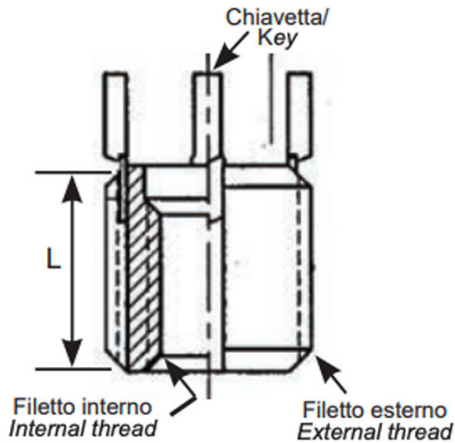

**BUSSOLE CON CHIAVETTE DI ANCORAGGIO KN INOX**  
**STAINLESS STEEL KEY LOCKING INSERTS KN**  
**INSERTS DE VERROUILLAGE DES CLÉS KN**  
**SPERRKEIL GEWINDEEINSATZ KN**  
**INSERTOS CON LLAVE DE BLOQUEO KN**

- \* 2 chiavette per bussole fino a M6  
2 keys for inserts up to M6
- \* 4 chiavette per bussole oltre l'M6  
4 keys for inserts bigger than M6

Filetto interno 6H	Filetto esterno 6g	L mm
M12x1.25	M16x1.5	16.0