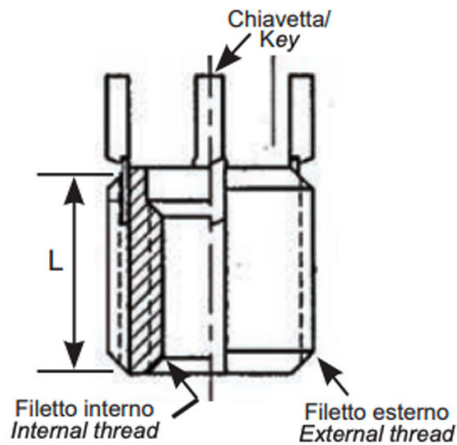

**BUSSOLE CON CHIAVETTE DI ANCORAGGIO KNH  
 KEY LOCKING INSERTS KNH  
 KEY LOCKING INSERTS KNH  
 SPERRKEIL GEWINDEEINSATZ KNH  
 INSERTOS CON LLAVE DE BLOQUEO KNH**

- \* 2 chiavette per bussole fino a M6  
2 keys for inserts up to M6
- \* 4 chiavette per bussole oltre l'M6  
4 keys for inserts bigger than M6

Filetto interno 6H	Filetto esterno 6g	L mm
M4x0.7	M8x1.25	8.0

**MATERIALE / MATERIAL:** Acciaio inox / Stainless Steel

Disegno di proprietà della Fixi S.r.l. - Non può essere copiato, riprodotto o comunicato a terze persone senza autorizzazione.  
 Drawing owned by Fixi S.r.l.- It cannot be copied, reproduced or communicated to third parties without permission.