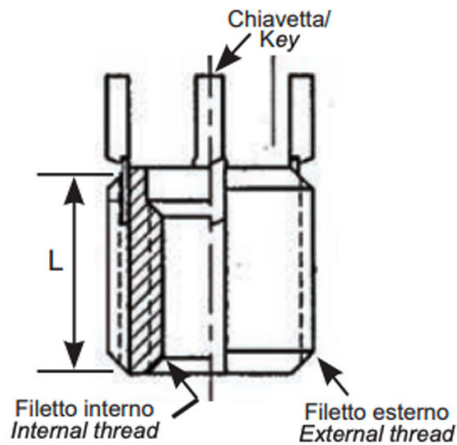

**BUSSOLE CON CHIAVETTE DI ANCORAGGIO KNH
 KEY LOCKING INSERTS KNH
 KEY LOCKING INSERTS KNH
 SPERRKEIL GEWINDEEINSATZ KNH
 INSERTOS CON LLAVE DE BLOQUEO KNH**

- * 2 chiavette per bussole fino a M6
2 keys for inserts up to M6
- * 4 chiavette per bussole oltre l'M6
4 keys for inserts bigger than M6

Internal thread	External thread	L mm
M14x2	M20x1.5	20.0

MATERIALE / MATERIAL: Acciaio inox / Stainless Steel

Disegno di proprietà della Fixi S.r.l. - Non può essere copiato, riprodotto o comunicato a terze persone senza autorizzazione.
 Drawing owned by Fixi S.r.l.- It cannot be copied, reproduced or communicated to third parties without permission.