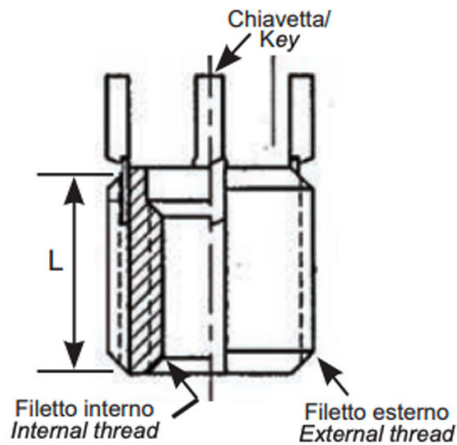

BUSSOLE CON CHIAVETTE DI ANCORAGGIO KNH
KEY LOCKING INSERTS KNH
KEY LOCKING INSERTS KNH
SPERRKEIL GEWINDEEINSATZ KNH
INSERTOS CON LLAVE DE BLOQUEO KNH

- * 2 chiavette per bussole fino a M6
2 keys for inserts up to M6
- * 4 chiavette per bussole oltre l'M6
4 keys for inserts bigger than M6

Internal thread	External thread	L mm
M14x1.5	M20x1.5	20.0

MATERIALE / MATERIAL: Acciaio inox / Stainless Steel

Disegno di proprietà della Fixi S.r.l. - Non può essere copiato, riprodotto o comunicato a terze persone senza autorizzazione.
 Drawing owned by Fixi S.r.l.- It cannot be copied, reproduced or communicated to third parties without permission.