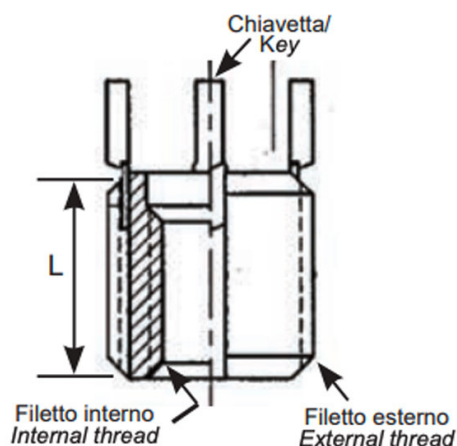

**BUSSOLE CON CHIAVETTE DI ANCORAGGIO KNH  
 KEY LOCKING INSERTS KNH  
 KEY LOCKING INSERTS KNH  
 SPERRKEIL GEWINDEEINSATZ KNH  
 INSERTOS CON LLAVE DE BLOQUEO KNH**

- \* 2 chiavette per bussole fino a M6  
2 keys for inserts up to M6
- \*4 chiavette per bussole oltre l'M6  
4 keys for inserts bigger than M6

| Internal thread | External thread | L<br>mm |
|-----------------|-----------------|---------|
| M24x2           | M33x2           | 33.0    |

**MATERIALE / MATERIAL:** Acciaio inox / Stainless Steel

Disegno di proprietà della Fixi S.r.l. - Non può essere copiato, riprodotto o comunicato a terze persone senza autorizzazione.  
 Drawing owned by Fixi S.r.l.- It cannot be copied, reproduced or communicated to third parties without permission.

**Disegnato da / Designed by:** Ufficio Tecnico  
**Ufficio Tecnico / Tech Office:** tech@fixi.it

15/07/2025

**CODICE PRODOTTO / PART NUMBER**

83IXKNHM24P200

FIXI s.r.l. Via Bellardi 40/A  
 10146 - Torino (Italy)  
 www.fixi.it - info@fixi.it