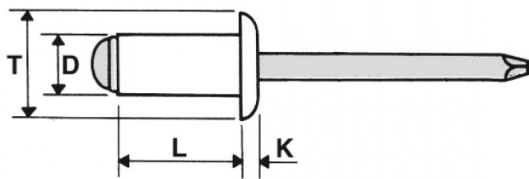

RIVETTI ALLUMINIO / ACCIAIO ZINCATO - TESTA LARGA
BLIND RIVETS ALUMINIUM / STEEL ZINC PLATED - LARGE HEAD
RIVETS ALUMINIUM / ACIER ZINGUÉ - TÊTE LARGE
BLINDNIETE ALUMINIUM / STAHL VZ - GROSSKOPF
REMACHES ALUMINIO / ACERO CINCADO - CABEZA GRANDE

D	L	T	K	Ø			
+0,08/-0,15	+1/-0,2		max	foro		min	min
4,8	10	13 - 14	2,5	4,9 - 5	4 - 6	1700 N	1200 N

BOCCOLA: ALLUMINIO MANDRINO: ACCIAIO ZINCATO

Disegno di proprietà della Fixi S.r.l. - Non può essere copiato, riprodotto o comunicato a terze persone senza autorizzazione.
 Drawing owned by Fixi S.r.l.- It cannot be copied, reproduced or communicated to third parties without permission.