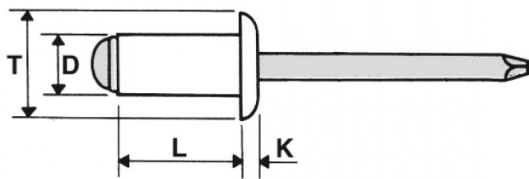

**RIVETTI ALLUMINIO / ACCIAIO ZINCATO - TESTA LARGA**  
**BLIND RIVETS ALUMINIUM / STEEL ZINC PLATED - LARGE HEAD**  
**RIVETS ALUMINIUM / ACIER ZINGUÉ - TÊTE LARGE**  
**BLINDNIETE ALUMINIUM / STAHL VZ - GROSSKOPF**  
**REMACHES ALUMINIO / ACERO CINCADO - CABEZA GRANDE**

D	L	T	K	Ø			
+0,08/-0,15	+1/-0,2		max	foro		min	min
4,8	18	13 - 14	2,5	4,9 - 5	11,5 - 14	1700 N	1200 N

**BOCCOLA: ALLUMINIO MANDRINO: ACCIAIO ZINCATO**

Disegno di proprietà della Fixi S.r.l. - Non può essere copiato, riprodotto o comunicato a terze persone senza autorizzazione.  
 Drawing owned by Fixi S.r.l.- It cannot be copied, reproduced or communicated to third parties without permission.