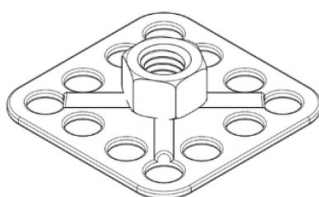

PIASTRINA CON DADO SALDATO FXDC CIECO PLATE WITH WELDED ROUND NUT FXDC BLIND

D	DIN	Dimensione
M3	5588	32x32mm

DADO: INOX A4

PIASTRINA: INOX A4

Disegno di proprietà della Fixi S.r.l. - Non può essere copiato, riprodotto o comunicato a terze persone senza autorizzazione.
Drawing owned by Fixi S.r.l.- It cannot be copied, reproduced or communicated to third parties without permission.