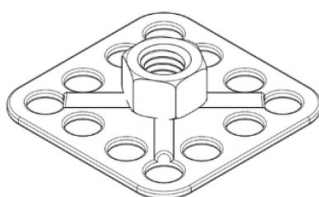

PIASTRINA CON DADO SALDATO FXDC CIECO PLATE WITH WELDED ROUND NUT FXDC BLIND

D	DIN	Dimensione
M4	5588	32x32mm

DADO: INOX A4

PIASTRINA: INOX A4

Disegno di proprietà della Fixi S.r.l. - Non può essere copiato, riprodotto o comunicato a terze persone senza autorizzazione.
Drawing owned by Fixi S.r.l.- It cannot be copied, reproduced or communicated to third parties without permission.