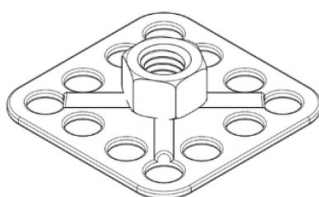

PIASTRINA CON DADO SALDATO FXDC CIECO PLATE WITH WELDED ROUND NUT FXDC BLIND

D	DIN	Dimensione
M5	5588	32x32mm

DADO: INOX A4

PIASTRINA: INOX A4

Disegno di proprietà della Fixi S.r.l. - Non può essere copiato, riprodotto o comunicato a terze persone senza autorizzazione.
Drawing owned by Fixi S.r.l.- It cannot be copied, reproduced or communicated to third parties without permission.