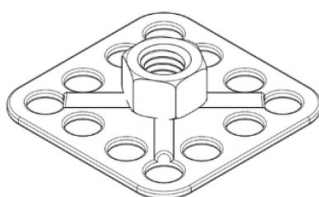

# PIASTRINA CON DADO SALDATO FXDC CIECO PLATE WITH WELDED ROUND NUT FXDC BLIND

D	DIN	Dimensione
M5	5588	32x32mm

**DADO:** INOX A4

**PIASTRINA:** INOX A4

Disegno di proprietà della Fixi S.r.l. - Non può essere copiato, riprodotto o comunicato a terze persone senza autorizzazione.  
Drawing owned by Fixi S.r.l.- It cannot be copied, reproduced or communicated to third parties without permission.