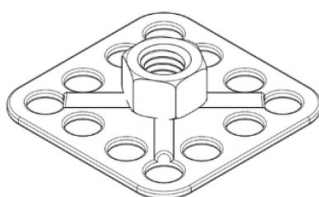

PIASTRINA CON DADO SALDATO FXDC CIECO PLATE WITH WELDED ROUND NUT FXDC BLIND

D	DIN	Dimensione
M6	5588	32x32mm

DADO: INOX A4

PIASTRINA: INOX A4

Disegno di proprietà della Fixi S.r.l. - Non può essere copiato, riprodotto o comunicato a terze persone senza autorizzazione.
Drawing owned by Fixi S.r.l.- It cannot be copied, reproduced or communicated to third parties without permission.