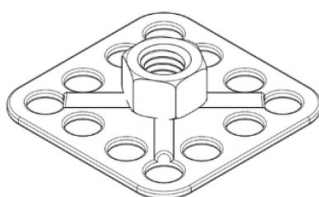

# PIASTRINA CON DADO SALDATO FXDC CIECO PLATE WITH WELDED ROUND NUT FXDC BLIND

D	DIN	Dimensione
M8	5588	32x32mm

**DADO:** INOX A4

**PIASTRINA:** INOX A4

Disegno di proprietà della Fixi S.r.l. - Non può essere copiato, riprodotto o comunicato a terze persone senza autorizzazione.  
Drawing owned by Fixi S.r.l.- It cannot be copied, reproduced or communicated to third parties without permission.