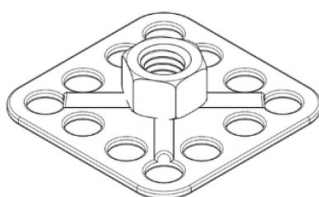

PIASTRINA CON DADO SALDATO FXDC CIECO PLATE WITH WELDED ROUND NUT FXDC BLIND

| D | DIN | Dimensione |
|----|------|------------|
| M8 | 5588 | 32x32mm |

DADO: INOX A4

PIASTRINA: INOX A4

Disegno di proprietà della Fixi S.r.l. - Non può essere copiato, riprodotto o comunicato a terze persone senza autorizzazione.
Drawing owned by Fixi S.r.l.- It cannot be copied, reproduced or communicated to third parties without permission.

Disegnato da / Designed by: Ufficio Tecnico
Ufficio Tecnico / Tech Office: tech@fixi.it

13/04/2026

CODICE PRODOTTO / PART NUMBER

84IXA4DEC32QM08

FIXI[®]

FIXI s.r.l. Via Bellardi 40/A
10146 - Torino (Italy)
www.fixi.it - info@fixi.it