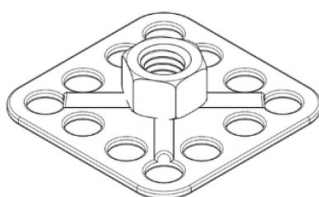

PIASTRINA CON DADO SALDATO FXDC CIECO PLATE WITH WELDED ROUND NUT FXDC BLIND

D	DIN	Dimensione
M10	5588	32x32mm

DADO: INOX A4

PIASTRINA: INOX A4

Disegno di proprietà della Fixi S.r.l. - Non può essere copiato, riprodotto o comunicato a terze persone senza autorizzazione.
Drawing owned by Fixi S.r.l.- It cannot be copied, reproduced or communicated to third parties without permission.

Disegnato da / Designed by: Ufficio Tecnico
Ufficio Tecnico / Tech Office: tech@fixi.it

16/06/2026

CODICE PRODOTTO / PART NUMBER

84IXA4DEC32QM10

FIXI[®]

FIXI s.r.l. Via Bellardi 40/A
10146 - Torino (Italy)
www.fixi.it - info@fixi.it