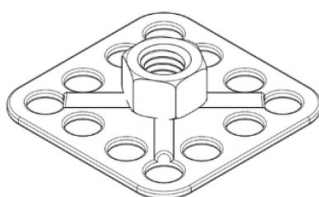

PIASTRINA CON DADO SALDATO FXDC CIECO PLATE WITH WELDED ROUND NUT FXDC BLIND

D	DIN	Dimensione
M10	5588	32x32mm

DADO: INOX A4

PIASTRINA: INOX A4

Disegno di proprietà della Fixi S.r.l. - Non può essere copiato, riprodotto o comunicato a terze persone senza autorizzazione.
Drawing owned by Fixi S.r.l.- It cannot be copied, reproduced or communicated to third parties without permission.

Disegnato da / Designed by: Ufficio Tecnico
Ufficio Tecnico / Tech Office: tech@fixi.it

13/04/2026

CODICE PRODOTTO / PART NUMBER

84IXA4DEC32QM10

FIXI[®]

FIXI s.r.l. Via Bellardi 40/A
10146 - Torino (Italy)
www.fixi.it - info@fixi.it